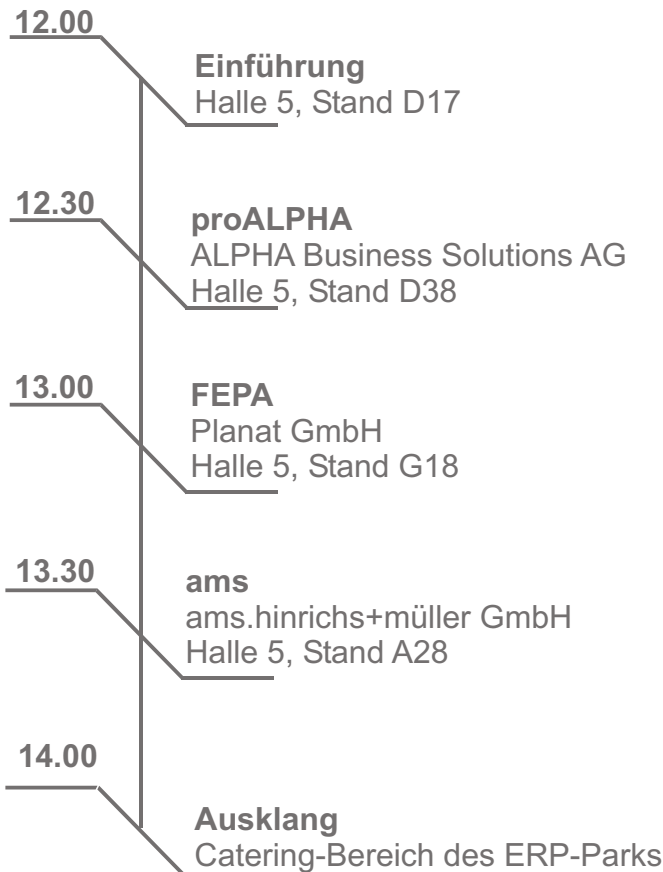

Tourplan

„ERP/PPS für die Projekt- und Einzelfertigung“

Mittwoch, 04.03.2009

12.00-14.00 Uhr

Ihr Tour Guide

Forschungsinstitut für Rationalisierung (FIR)
an der RWTH Aachen e.V.

Tel: +49 (0)241 47705-0
Mail: info@fir.rwth-aachen.de