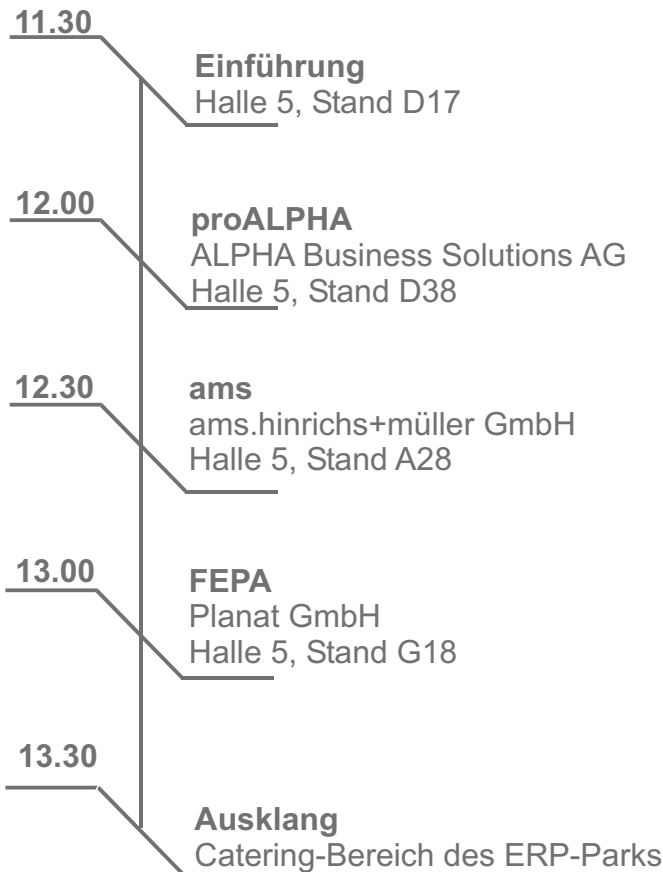

# Tourplan

## „ERP/PPS für die Projekt- und Einzelfertigung“

Donnerstag, 05.03.2009

11.30-13.30 Uhr